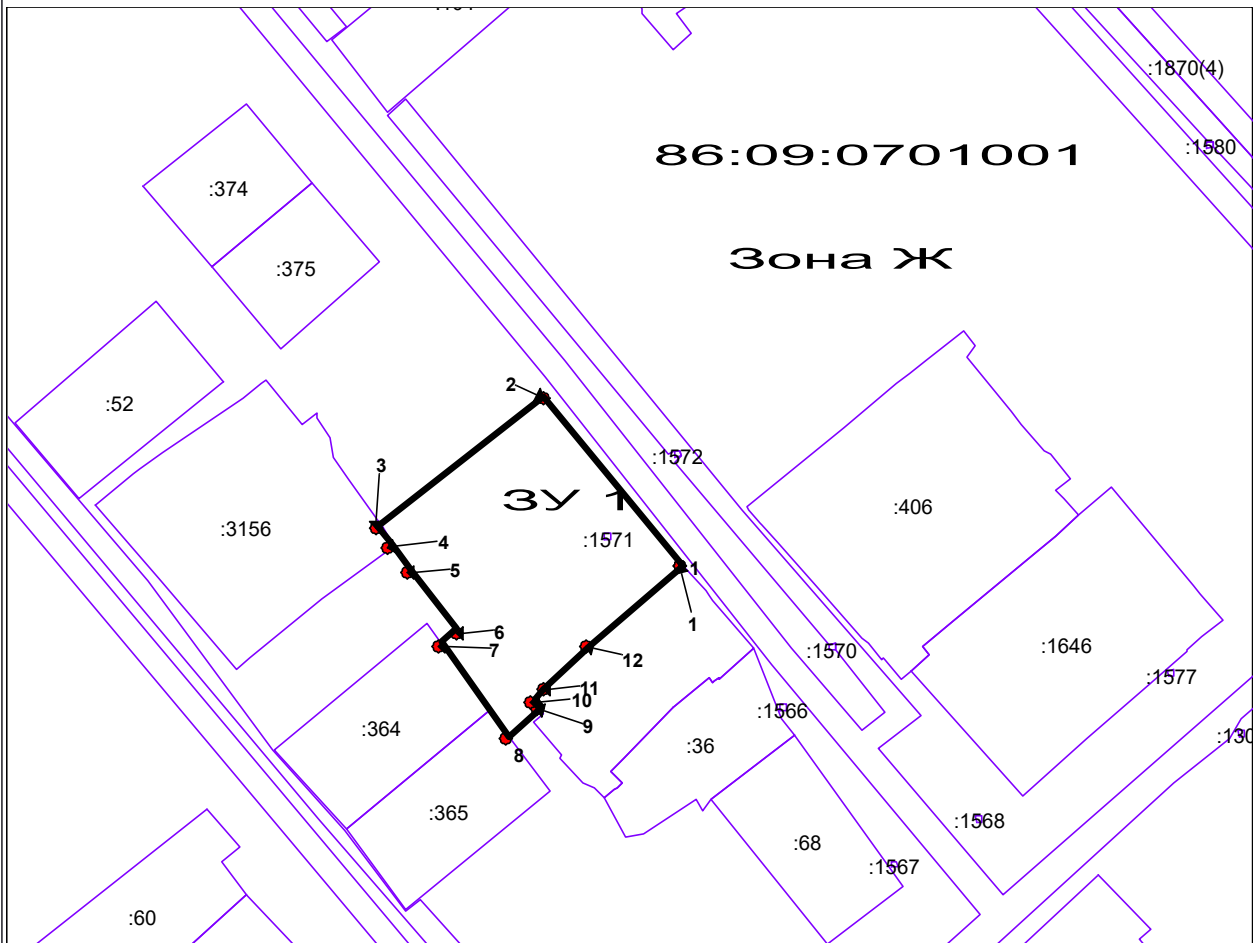

**Схема расположения земельного участка  
на кадастровом плане территории**

Условный номер земельного участка: **86:09:0701001:ЗУ1**

Площадь земельного участка 1329 кв. м

Система координат МСК86 зона 1

Обозначение характерных точек границ	Координаты, м	
	X	Y
1	1038407,05	1734109,58
2	1038434,23	1734087,09
3	1038413,36	1734060,26
4	1038410,31	1734062,75
5	1038406,33	1734065,67
6	1038396,96	1734073,11
7	1038394,66	1734070,59
8	1038379,45	1734081,51
9	1038384,23	1734086,72
10	1038385,36	1734085,73
11	1038387,13	1734087,20
12	1038394,20	1734094,86
1	1038407,05	1734109,58

Масштаб 1:1000

Условные обозначения:

- границы образуемого земельного участка
- границы существующих земельных участков по сведениям ЕГРН
- ЗУ1 - обозначение образуемого земельного участка
- :406 - номер земельного участка в ЕГРН
- 86:09:0701001 - обозначение кадастрового квартала
- Зона Ж - обозначение территориальной зоны